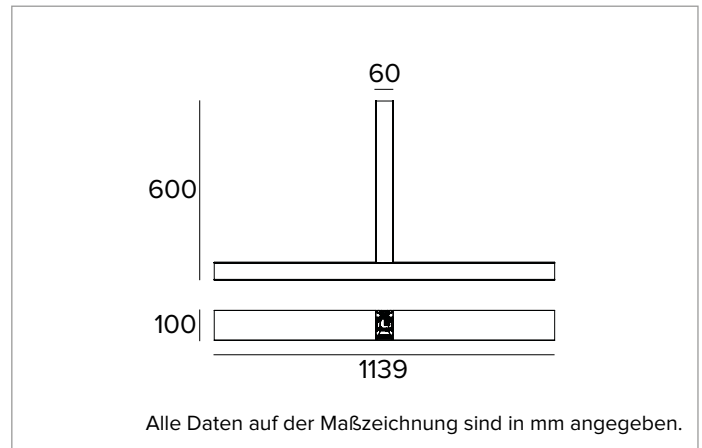

## Lineare LED-Leuchte für Deckenanbau- oder Pendelmontage

		4000K	H(m)	D(m)	E <sub>max</sub> (lx)	
		Ra80		106°		
		Fixture Power	81W	1	2.66	2801
		Source Flux	10800lm	2	5.33	700
		Fixture Flux	7355lm	3	7.99	311
		Efficacy	91lm/W	4	10.65	175
TS996	I <sub>max</sub> =259cd/klm	I <sub>max</sub>	2801cd	5	13.32	112